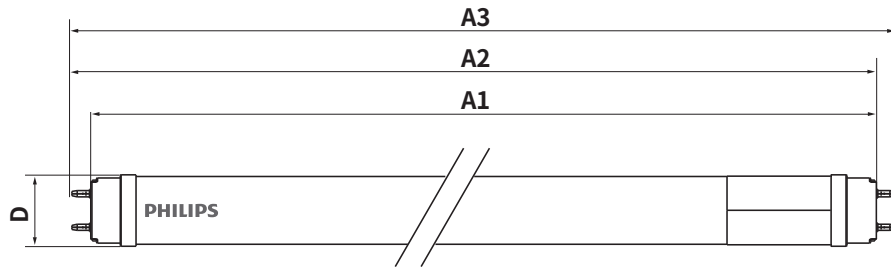

11

單邊入電LED 玻璃燈管(Eco-fit)

T8 易省2呎/4呎

產品特色

應用場合：室內LED燈管適用燈具

符合國家
15829
15592
CNS
標準

純淨光⁺技術

單邊入電不觸電，通過歐美嚴格安全性驗證

100lm/W 超高效率，節能又省電

飛利浦確保EMC測試通過與產品品質無虞

壽命15,000小時

規格表

產品型號	燈座	功率(W)	取代傳統光源瓦數(W)	色溫(K)	流明(lm)	電壓(V)	角度°	演色性(CRI)	長度(mm)
T8易省LED燈管 (Eco-fit)	G13	8W	18W	3000	720	100-240	240	70	580
		8W	18W	4000	800				580
		8W	18W	6500	800				580
		16W	36W	3000	1450				1200
		16W	36W	4000	1600				1200
		16W	36W	6500	1600				1200

機構圖

尺寸規格

單位:mm

產品規格	A1	A2	A3	D
易省LED燈管(Eco-fit) 2ft	580	587	594	28
易省LED燈管(Eco-fit) 4ft	1199.4	1205.3	1213.6	