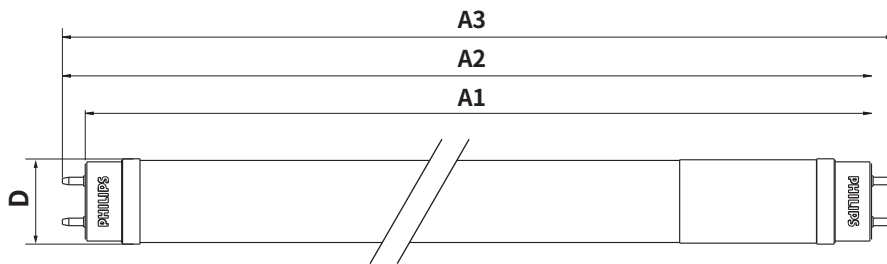

10

單邊入電LED玻璃燈管(Super80)

T8 易省2呎/4呎

產品特色

應用場合：辦公室、居家、停車場、走廊

符合國家
15983
15829
15592
CNS
標準

純淨光 技術

單邊入電不觸電，通過 歐美嚴格安全性認證

高演色性 **CRI80**

發光效率高達 **117lm/W**

壽命15,000小時

規格表

產品型號	燈座	功率(W)	取代傳統光源瓦數(W)	色溫(K)	流明(lm)	電壓(V)	角度°	演色性(CRI)	長度(mm)
T8易省LED燈管 (Super 80)	G13	9W	18W	3000	1000	100-240	240	80	580
		9W	18W	4000	1000				580
		9W	18W	6500	1050				580
		18W	36W	3000	2000				1200
		18W	36W	4000	2100				1200
		18W	36W	6500	2100				1200

機構圖

尺寸規格

單位:mm

產品規格	A1	A2	A3	D
易省LED燈管(Super 80) 2ft	580	587.2	594.3	28
易省LED燈管(Super 80) 4ft	1198	1205	1212	