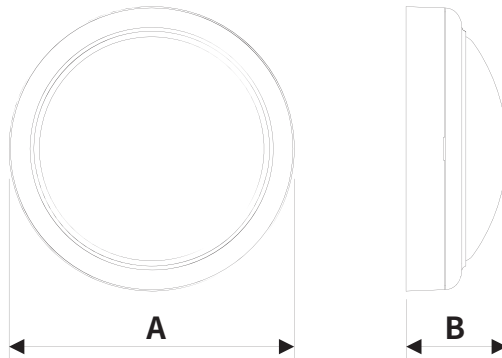

29

戶外防水壁燈 WL008

出線設計

IP65

產品特色

應用場合：戶外景觀、半戶外場所、樓梯間

- 均勻舒適，發光面均勻度高，無可見LED顆粒
- 堅固耐用，整燈防水等級**IP65**/耐衝擊等級IK06，壽命**30,000**小時
- 採用**不鏽鋼SUS304**安裝配件，耐候性佳
- 隱藏式防水接頭，線路可隱藏於燈具內

壽命30,000小時

規格表

產品型號	功率(W)	色溫(K)	流明(lm)	電壓(V)	材質/顏色	尺寸(mm)	演色性(CRI)
WL008 圓形	15W	4000	1400	100-240	不鏽鋼SUS304/米白	Φ182x66	70

機構圖

尺寸規格

單位:mm

產品規格	A	B
WL008 圓形	Φ182	66