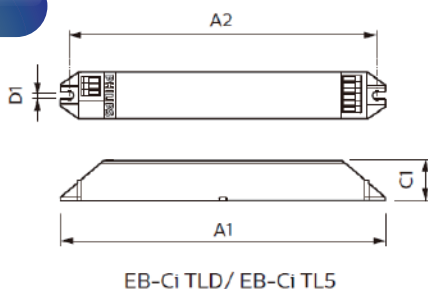

13

T5/T8燈管用電子安定器 EB-Ci T5/T8 110-220V

產品特色

應用場合：辦公室、公共空間、住家等室內場所

- 全電壓 - 110 ~ 220V符合台灣各種應用需求
- 智能驅動所有燈具組合 - 1燈 ~ 4燈
- 二個安定器滿足T5/T8燈管 - 減少品項、降低庫存

壽命25,000小時

規格表

型號	產品描述	適用螢光燈管&支數	適用緊密型螢光燈管&支數
EB-Ci TLD	EB-Ci 1/2 18/36W, 3/4 18W 100-240v 50/60 HZ	T8 - 1x18·2x18·1x36·2x36·3x18·4x18·1x54·1x58·	PL-C/T - 1x26·2x26 PL-L - 1x18·2x18·1x36·2x36
EB-Ci TL5	EB-Ci 1/2 21/28W, 3/4 14W 100-240v 50/60 HZ	T5 - 1x14·2x14·1x21·2x21·2x28·3x14·4x14	PL-C/T - 1x13·2x13·1x18·2x18

接線圖

**5、6腳一定要接

機構圖

EB-Ci TLD/ EB-Ci TL5

尺寸規格

A1	210
B1	40
C1	30
A2	200
D1	4.3