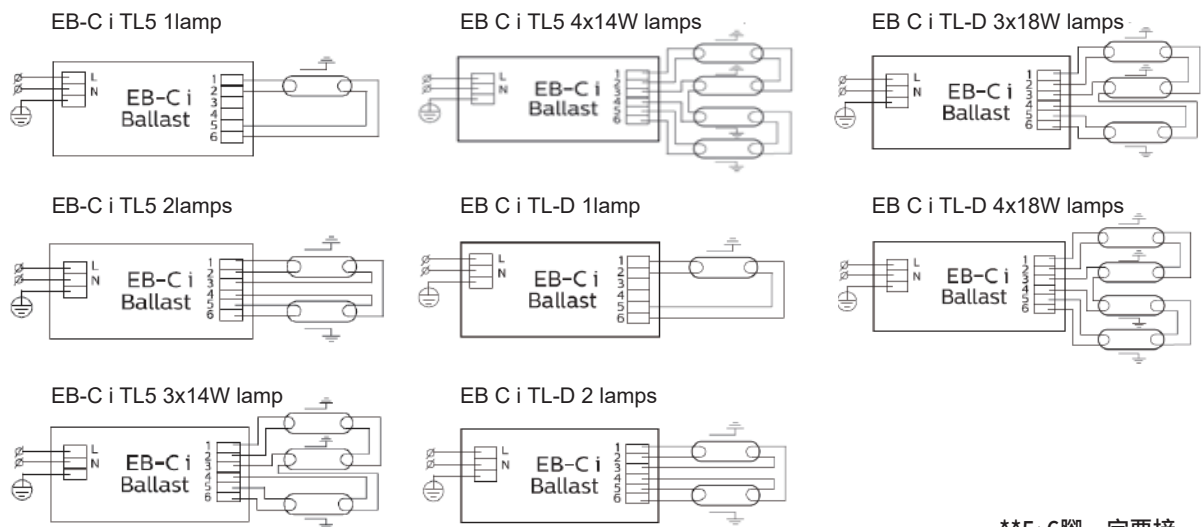

13

T5/T8燈管用電子安定器 EB-Ci T5/T8 110-220V

產品特色

應用場合：辦公室、公共空間、住家等室內場所

- 全電壓 - 110 ~ 220V符合台灣各種應用需求
- 智能驅動所有燈具組合 - 1燈 ~ 4燈
- 二個安定器滿足T5/T8燈管 - 減少品項、降低庫存

壽命25,000小時

規格表

型號	產品描述	適用螢光燈管&支數	適用緊密型螢光燈管&支數
EB-Ci TLD	EB-Ci 1/2 18/36W, 3/4 18W 100-240v 50/60 HZ	T8 - 1x18·2x18·1x36·2x36·3x18·4x18·1x54·1x58·	PL-C/T - 1x26·2x26 PL-L - 1x18·2x18·1x36·2x36
EB-Ci TL5	EB-Ci 1/2 21/28W, 3/4 14W 100-240v 50/60 HZ	T5 - 1x14·2x14·1x21·2x21·2x28·3x14·4x14	PL-C/T - 1x13·2x13·1x18·2x18

接線圖

**5、6腳一定要接

機構圖

EB-Ci TLD/ EB-Ci TL5

尺寸規格

A1	210
B1	40
C1	30
A2	200
D1	4.3