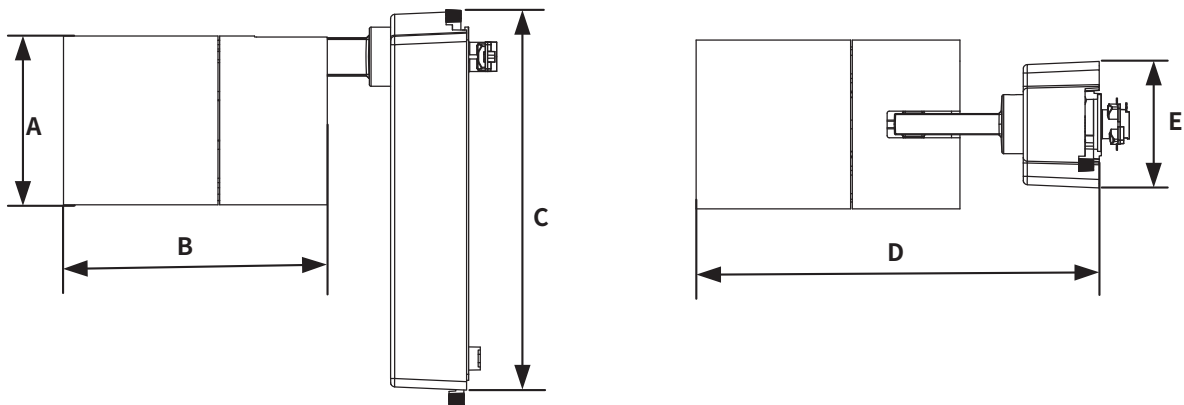

19

雙線式 LED軌道燈 明尚

產品特色

應用場合:商業空間/居家

- 機種樣式齊全,2種色溫/2種顏色/3種亮度,滿足不同需求。
- 新型一體式光學透鏡設計,無光斑/雜光,均勻舒適。
- 經濟高效,光效高達**80lm/W**。壽命高達**20,000小時**。

壽命20,000小時

規格表

產品型號	功率(W)	色溫(K)	流明(lm)	電壓(V)	演色性(CRI)	發光角度°	顏色
ST030T	6	3000	620	100-240	80	24	白/黑
	6	5000	620				
	14	3000	1200				
	14	5000	1200				
	24	3000	2000				
	24	5000	2000				

*4000K客製品,最低訂購量500PCS

機構圖

尺寸規格

單位:mm

產品規格	A	B	C	D	E
ST030T 6W/14W	Φ50	100	130	174	52
ST030T 24W	Φ60	105		178	