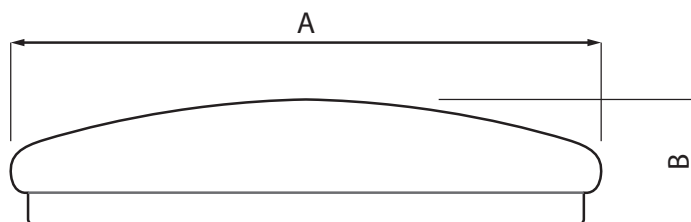

### 產品特色

應用場合：臥室、陽台、走道

- 霧面濾光罩設計，有效降低眩光，光效均勻柔和
- 超薄設計，厚度僅**6.8cm**
- 較恆祥系列亮度增加**30%**，更亮更省電

舒視光 技術

壽命15,000小時

### 規格表

產品型號	功率 (W)	色溫 (K)	流明 (lm)	電壓 (V)	尺寸 (mm)	演色性 (CRI)
CL200	10 W	2700	900	100-240	Ø250x68	80
		6500	1000			
	17 W	2700	1400		Ø320x68	
		6500	1500			

防塵防水等級IP20(室內使用)

### 尺寸規格

單位：mm

產品規格	A	B
CL200 10W	250	68
CL200 17W	320	