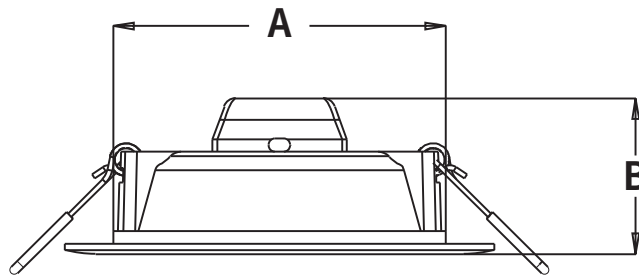

機構圖

尺寸規格

單位:mm

產品規格	A	B
DN020 D90	Φ85	38
DN020 D125	Φ120	47
DN020 D150	Φ145	47
DN020 D175	Φ170	49
DN020 D200	Φ195	49