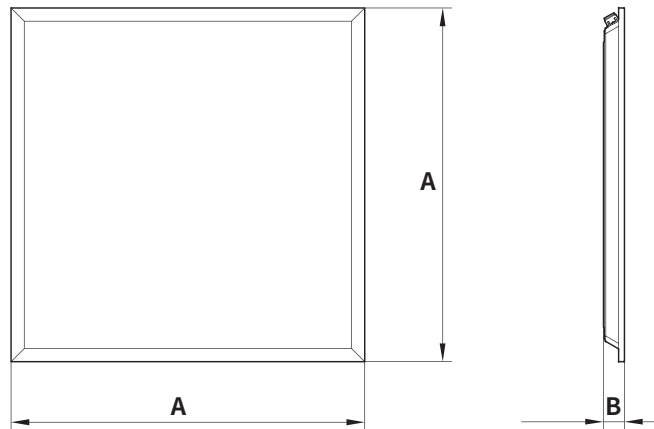

## 規格表

產品型號	功率(W)	取代傳統光源瓦數(W)	色溫(K)	流明(lm)	電壓(V)	尺寸(mm)	演色性(CRI)
RC093V	24W	14W T5x3管輕鋼架燈具	4000	2600	100-240	603x603x35	> 80
	24W	14W T5x3管輕鋼架燈具	6500	2600			
	33W	14W T5x4管輕鋼架燈具	4000	3600			
	33W	14W T5x4管輕鋼架燈具	6500	3600			

## 尺寸規格

單位:mm

產品規格	A	B
RC093V 24W/33W	603	35