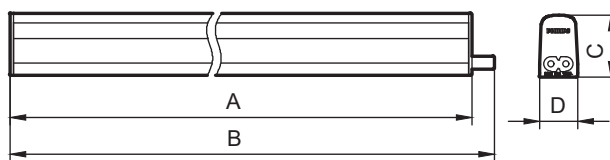

## 產品特色

應用場合:客廳、臥室、居家室內空間

- 3種色溫(3000K/4000K/6500K)
- 4種尺寸(1/2/3/4呎),滿足各種使用需求
- 側蓋透光罩設計串接不斷光,最高可串接**12支**
- 優異光品質, CRI 80 SDCM ≤5
- 串接線需另購:BN098 CCPA TW

CNS認證

無藍光危害認證

壽命15,000小時

## 規格表

產品型號	功率(W)	色溫(K)	流明(lm)	電壓(V)	長度(mm)	演色性(CRI)
BN022	4.5	3000	400	100-240	310x23x37	80
	4.5	4000	400		310x23x37	
	4.5	6500	400		310x23x37	
	9	3000	800		570x23x37	
	9	4000	800		570x23x37	
	9	6500	800		570x23x37	
	13.5	3000	1200		870x23x37	
	13.5	4000	1200		870x23x37	
	13.5	6500	1200		870x23x37	
	18	3000	1600		1170x23x37	
	18	4000	1600		1170x23x37	
	18	6500	1600		1170x23x37	

## 尺寸規格

產品規格	A	B	C	D
BN022 4.5W	310	322	36	22
BN022 9W	570	582		
BN022 13.5W	870	882		
BN022 18W	1170	1182		