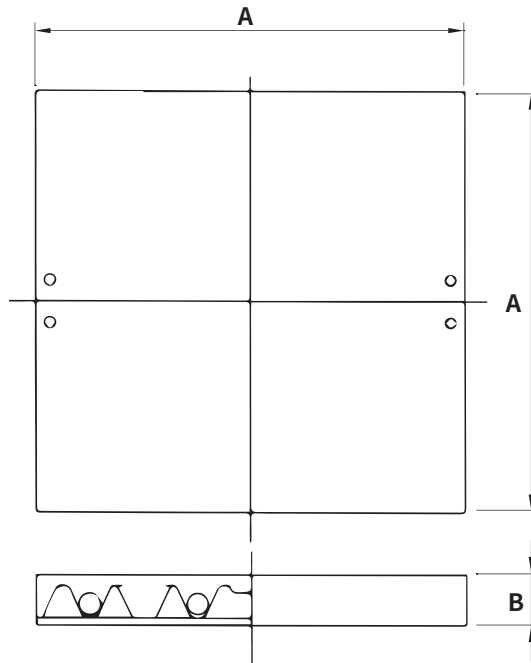

24

LED 輕鋼架燈 TBS195 (含燈管)

燈管符合

CNS15829
CNS15592

產品特色

應用場合：辦公室、會議室與居家應用之一般照明場所

- 符合國際IEC規範，單邊入電設計，安全不觸電
- 取代傳統T8輕鋼架燈具，省電**60%**以上
- 壽命長達**15,000小時**，全電壓設計

壽命15,000小時

規格表

產品型號	功率(W)	取代傳統光源瓦數(W)	色溫(K)	流明(lm)	電壓(V)	尺寸
TBS195/4xT8	32W	88W	3000	2650	100-240	600x600x52
			4000			
			6500			

- 搭配Philips LED燈管：易省LED燈管(Ecofit) 580mm 8W

機構圖

尺寸規格

單位:mm

產品規格	A	B
TBS195	600	52