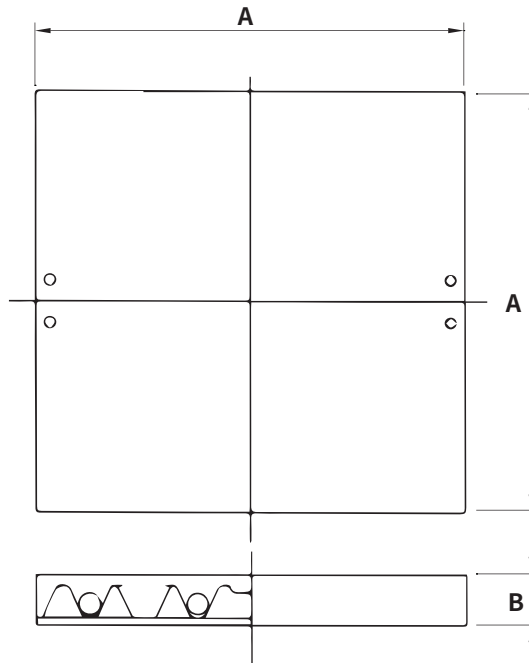

### 規格表

產品型號	功率(W)	取代傳統光源瓦數(W)	色溫(K)	流明(lm)	電壓(V)	尺寸(mm)
TBS198/4xT8	36W	88W	3000	3600	100-240	600x600x52
			4000			
			6500			

● 搭配Philips LED燈管：易省LED燈管(Super 80) 580mm 9W

### 尺寸規格

單位:mm

產品規格	A	B
TBS198	600	52