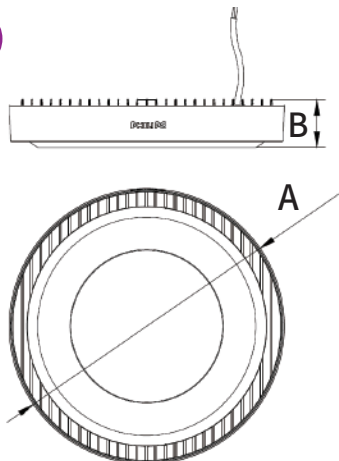

20 LED 高天井燈 BY239P

產品特色

應用場合：購物商場、倉儲物流、製造工廠、大型室內場館

- 自然明亮：燈具輸出高達**19500lm**，效率達**100lm/W**，輕鬆替換250W/400W複金屬燈，節電達**65%**
- 絕佳光體驗：CRI>80，並可搭配高純鋁反射器，創造舒適光環境
- 簡潔設計，防水耐衝擊，IP65、IK06，適合各種應用環境

壽命30,000小時

規格表

產品型號	功率(W)	取代傳統光源瓦數(W)	色溫(K)	流明(lm)	電壓(V)	尺寸(mm)	演色性(CRI)
BY239P	62W	HPI 150W	4000	6000	220-240	Φ244x50	>80
	62W	HPI 150W	6500	6000		Φ244x50	
	97W	HPI 250w	4000	10000		Φ244x50	
	97W	HPI 250w	6500	10000		Φ244x50	
	145W	HPI 400W	4000	15000		Φ344x60	
	145W	HPI 400W	6500	15000		Φ344x60	
	190W	HPI 400w	4000	19500		Φ344x60	
	190W	HPI 400w	6500	19500		Φ344x60	

產品配件(需另外加購)

	產品名稱	產品型號
	62W/97W 窄光防眩反射器	BY238Z R-AL-S-NB
	145/190W 窄光防眩反射器	BY238Z R-AL-L-NB

機構圖

尺寸規格

產品規格	A	B	單位:mm
BY239P LED60	Φ243	50	
BY239P LED100	Φ243	50	
BY239P LED150	Φ344	60	
BY239P LED200	Φ344	60	