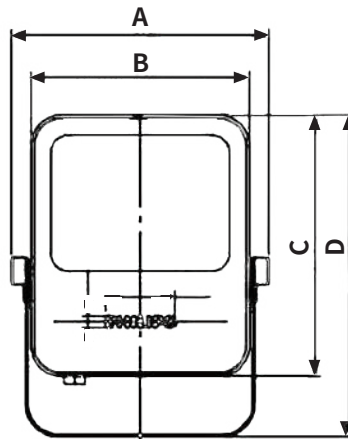

27

LED小瓦數戶外投光燈

BVP152(10W/30W/50W)

產品特色

應用場合:景觀照明、戶外看板、戶外廣場、停車場

壽命30,000小時

- 優質高亮度戶外燈具取代方案,發光效率**>95lm/W**
- 易安裝,支架可輕鬆360度旋轉調整
- 一體式鋁壓鑄散熱設計,**IK06**耐用堅固
- 耐用長效,整燈防水防塵**IP65**,配防虹吸防水接頭
- 燈具出線**30cm**,投光角度**110度**

規格表

產品型號	功率(W)	色溫(K)	流明(lm)	電壓(V)	尺寸(mm)	演色性(CRI)
BVP152	10	3000	950	110-240	134x170x28	80
BVP152	10	6500	1000		134x170x28	
BVP152	30	3000	2850		150x189x28	
BVP152	30	6500	3000		150x189x28	
BVP152	50	3000	4750		172x214x33	
BVP152	50	6500	5000		172x214x33	

機構圖

尺寸規格

單位:mm

產品規格	A	B	C	D
BVP152 10W	134	109	130	170
BVP152 30W	150	124	148	189
BVP152 50W	172	146	174	214