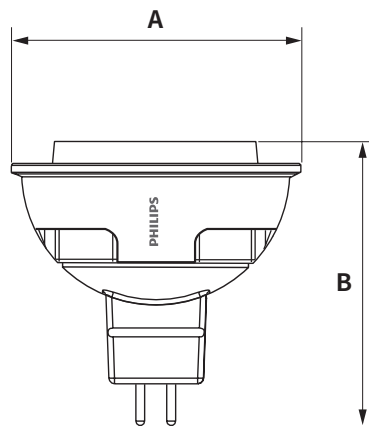

規格表

產品型號	燈座	功率(W)	輸入電壓	取代傳統光源瓦數(W)	色溫(K)	角度°	流明(lm)	中心亮度	演色性(CRI)
MR16 24D	GU5.3	5.5W	12V AC	50W	2700	24	415	1,800cd	80

	產品型號		輸入電壓
	LED MR16變壓器 ET-E10	220V	
	LED MR16變壓器 ET-E15	110V	

機構圖

尺寸規格

單位:mm

產品規格	A	B
Essential LED MR16 5.5W GU5.3	47.8	49.9