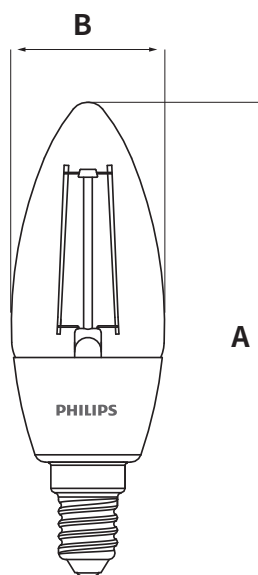

壽命**15,000**小時

規格表

產品型號	燈座	功率(W)	取代白熾燈瓦數(W)	色溫(K)	流明(lm)	電壓(V)	演色性(CRI)	調光
仿鎢絲蠟燭燈	E14	3W	30W	2700	315	100-240	81	不可

機構圖

尺寸規格

單位:mm

產品規格	A	B
LED 3W 蠟燭燈 E14	113	35